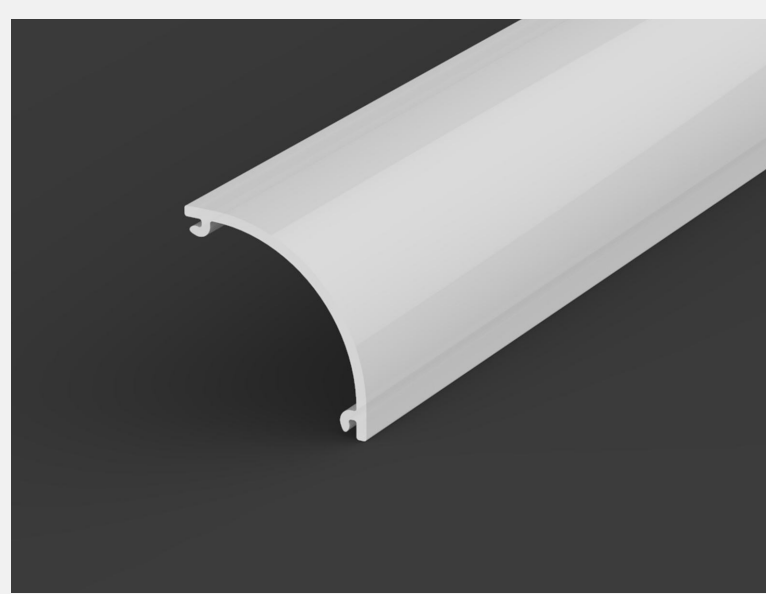

TECH
LIGHT

TECH LIGHT - PROFILE UND ZUBEHÖR

TECH Light – Profilabdeckungen

☐ 98% Transparent
☐ 70% Weiß
☐ 63% Weiß matt
☒ 38% Schwarz
☒ 0% Montageabdeckungen*

C18 ☐ ☐

Schrumpfung von Polycarbonat (PC) um 0,5 %

*Sie dienen zur Montage von verdeckten Profilen (GK); Sie werden zum Schutz der Innenseite des Profils eingesetzt beim Auftragen der Spachtelmasse.

**Weiß 67%

TECH
LIGHT

Wir umgarnen das Naturell des Lichts in noblen Formen. Wir erstellen hochwertige LED-Profile Ihren Wünschen und Bedürfnissen entsprechend.

Kontakt

+48 787 900 413

+48 22 602 22 31

+48 668 572 369

+48 22 602 26 31

Tech-Light Sp. z o.o.

ul. Kresowa 14, 05-462 Duchnów

info@tech-light.com.pl

tech-light.com.pl

B2B-Kooperation

Social Media

tech_light

Tech Light