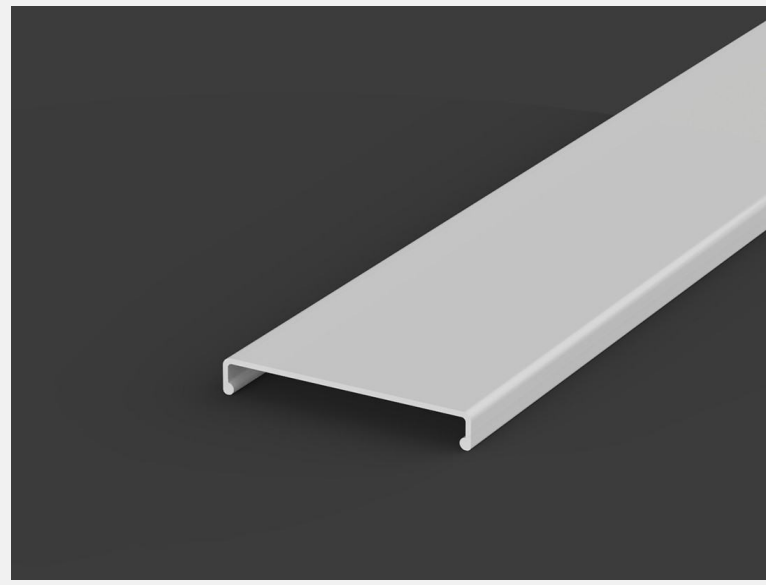

## TECH Light – Profilabdeckungen

98% Transparent  
  70% Weiß  
  63% Weiß matt  
  38% Schwarz  
  0% Montageabdeckungen\*

C0

C1

C2

C4

C5   \*\*

C6

Schrumpfung von Polycarbonat (PC) um 0,5 %

\*Sie dienen zur Montage von verdeckten Profilen (GK); Sie werden zum Schutz der Innenseite des Profils eingesetzt beim Auftragen der Spachtelmasse.

\*\*Weiß 67%