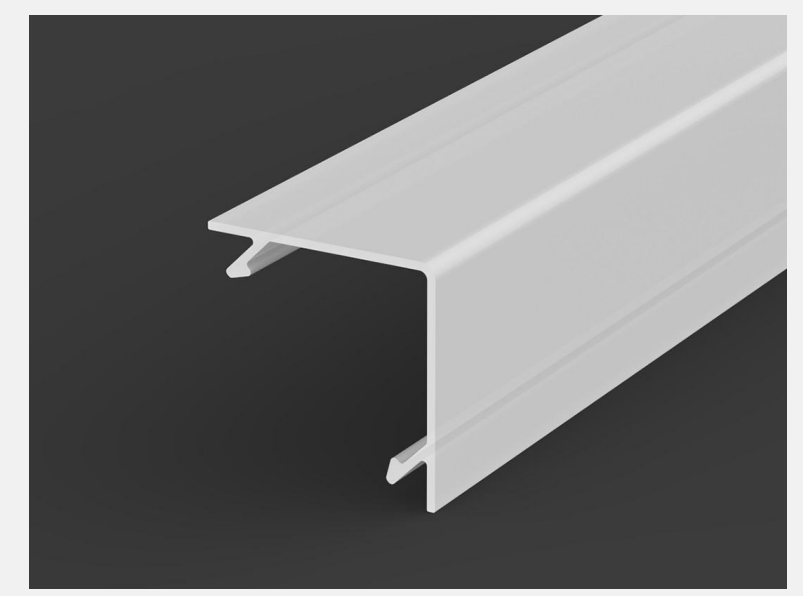

TECH
LIGHT

TECH LIGHT - PROFILE UND ZUBEHÖR

TECH Light – Profilabdeckungen

☐ 98% Transparent
☐ 70% Weiß
☐ 63% Weiß matt
☒ 38% Schwarz
☒ 0% Montageabdeckungen*

C12 ☐

Schrumpfung von Polycarbonat (PC) um 0,5 %

*Sie dienen zur Montage von verdeckten Profilen (GK); Sie werden zum Schutz der Innenseite des Profils eingesetzt beim Auftragen der Spachtelmasse.

**Weiß 67%

TECH
LIGHT

Wir umgarnen das Naturell des Lichts in noblen Formen. Wir erstellen hochwertige LED-Profile Ihren Wünschen und Bedürfnissen entsprechend.

Kontakt

+48 787 900 413

+48 22 602 22 31

+48 668 572 369

+48 22 602 26 31

Tech-Light Sp. z o.o.

ul. Kresowa 14, 05-462 Duchnów

info@tech-light.com.pl

tech-light.com.pl

B2B-Kooperation

Social Media

tech_light

Tech Light