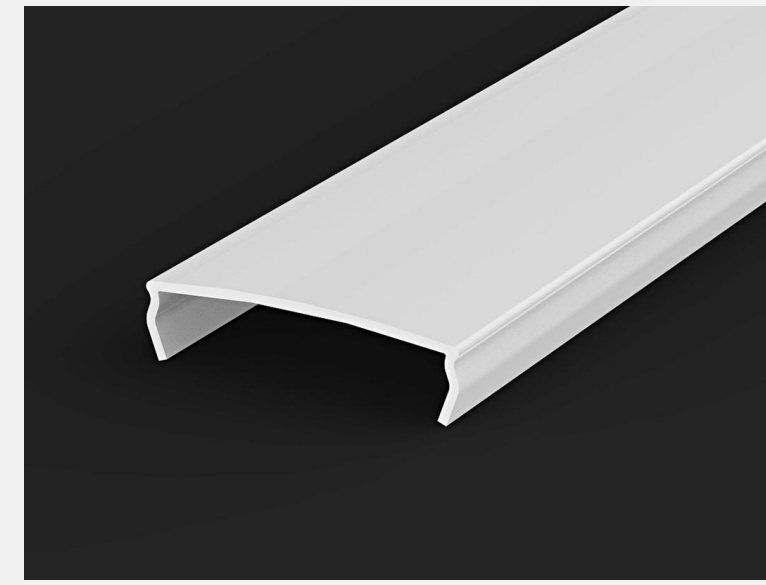

## TECH Light – Profilabdeckungen

98% Transparent  
  70% Weiß  
  63% Weiß matt  
  38% Schwarz  
  0% Montageabdeckungen\*

C0

C1

C2

C4

C5   \*\*

C6

Schrumpfung von Polycarbonat (PC) um 0,5 %

\*Sie dienen zur Montage von verdeckten Profilen (GK); Sie werden zum Schutz der Innenseite des Profils eingesetzt beim Auftragen der Spachtelmasse.

\*\*Weiß 67%