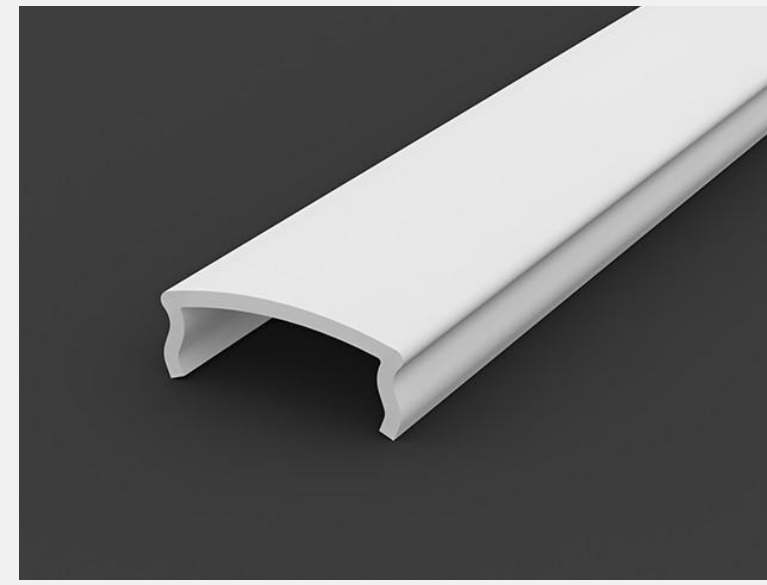

## TECH Light – Profilabdeckungen

98% Transparent  
  70% Weiß  
  63% Weiß matt  
  38% Schwarz  
  0% Montageabdeckungen\*

C0

C1

C2

C4

C5   \*\*

C6

Schrumpfung von Polycarbonat (PC) um 0,5 %

\*Sie dienen zur Montage von verdeckten Profilen (GK); Sie werden zum Schutz der Innenseite des Profils eingesetzt beim Auftragen der Spachtelmasse.

\*\*Weiß 67%