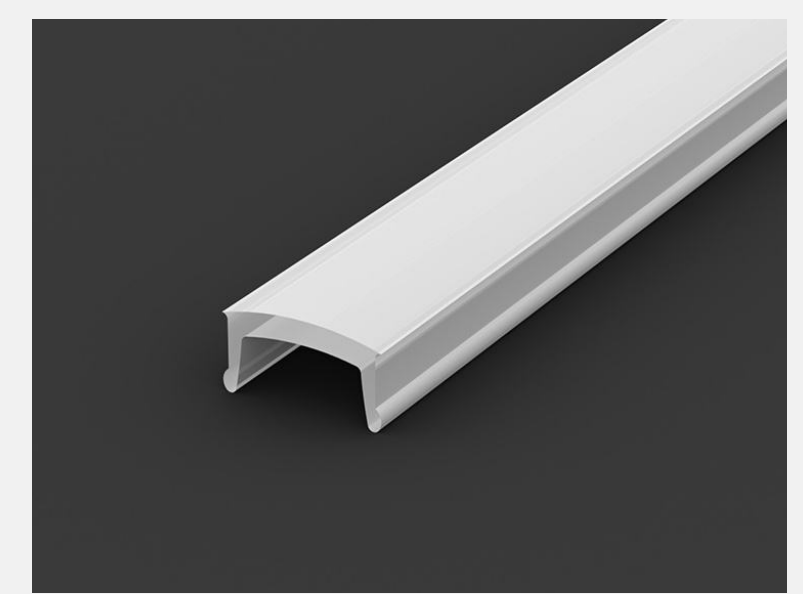

TECH
LIGHT

TECH LIGHT - PROFILE UND ZUBEHÖR

TECH Light – Profilabdeckungen

☐ 98% Transparent
☐ 70% Weiß
☐ 63% Weiß matt
☒ 38% Schwarz
☒ 0% Montageabdeckungen*

C21 ☐ ☐

Schrumpfung von Polycarbonat (PC) um 0,5 %

*Sie dienen zur Montage von verdeckten Profilen (GK); Sie werden zum Schutz der Innenseite des Profils eingesetzt beim Auftragen der Spachtelmasse.

**Weiß 67%

TECH
LIGHT

Wir umgarnen das Naturell des Lichts in noblen Formen. Wir erstellen hochwertige LED-Profile Ihren Wünschen und Bedürfnissen entsprechend.

Kontakt

+48 787 900 413

+48 22 602 22 31

+48 668 572 369

+48 22 602 26 31

Tech-Light Sp. z o.o.

ul. Kresowa 14, 05-462 Duchnów

info@tech-light.com.pl

tech-light.com.pl

B2B-Kooperation

Social Media

tech_light

Tech Light