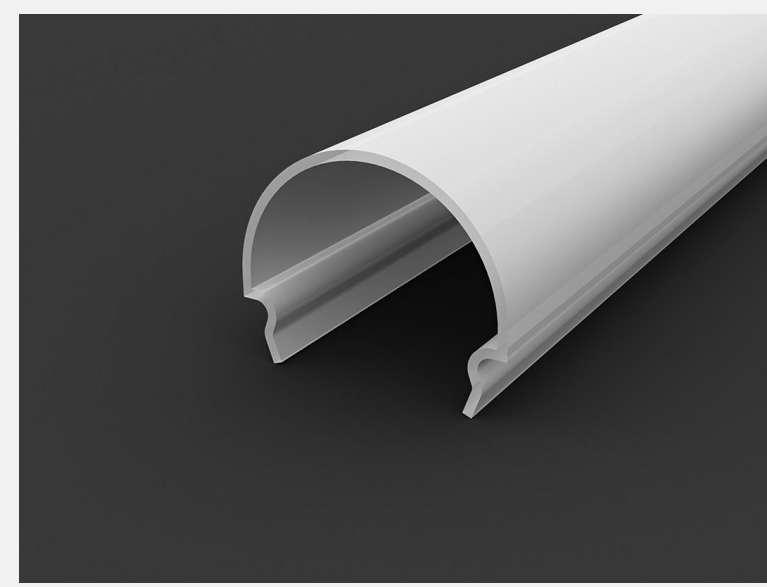

C23 ☐

Schrumpfung von Polycarbonat (PC) um 0,5 %

*Sie dienen zur Montage von verdeckten Profilen (GK); Sie werden zum Schutz der Innenseite des Profils eingesetzt beim Auftragen der Spachtelmasse.

**Weiß 67%

TECH
LIGHT

Wir umgarnen das Naturell des Lichts in noblen Formen. Wir erstellen hochwertige LED-Profile Ihren Wünschen und Bedürfnissen entsprechend.

Kontakt

+48 787 900 413

+48 22 602 22 31

+48 668 572 369

+48 22 602 26 31

Tech-Light Sp. z o.o.

ul. Kresowa 14, 05-462 Duchnów

info@tech-light.com.pl

tech-light.com.pl

B2B-Kooperation

Social Media

tech_light

Tech Light