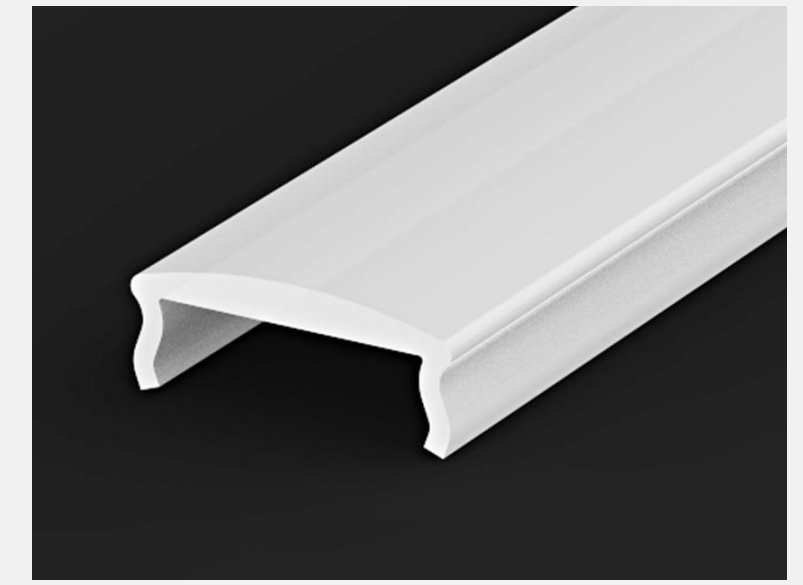

## TECH Light – Profilabdeckungen

98% Transparent  
  70% Weiß  
  63% Weiß matt  
  38% Schwarz  
  0% Montageabdeckungen\*

C0

C1

C2

C4

C5   \*\*

C6

Schrumpfung von Polycarbonat (PC) um 0,5 %

\*Sie dienen zur Montage von verdeckten Profilen (GK); Sie werden zum Schutz der Innenseite des Profils eingesetzt beim Auftragen der Spachtelmasse.

\*\*Weiß 67%