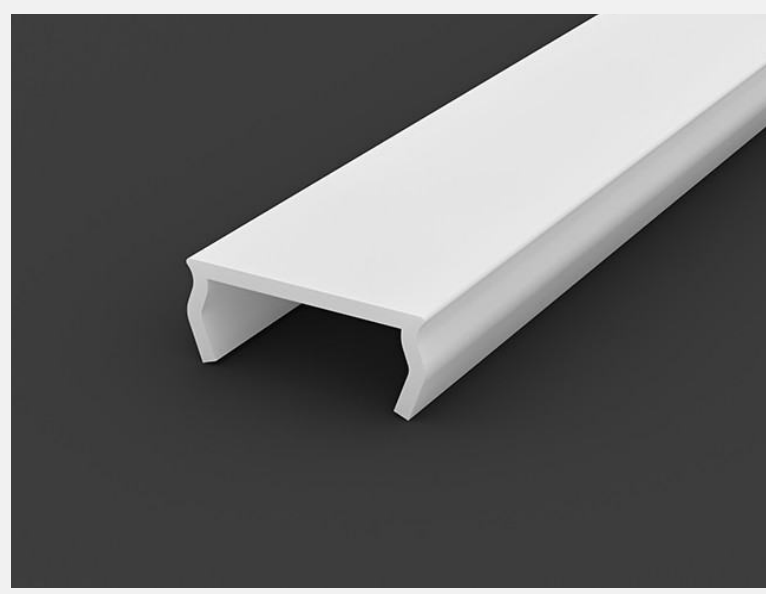

TECH
LIGHT

TECH LIGHT - PROFILE UND ZUBEHÖR

TECH Light – Profilabdeckungen

☐ 98% Transparent
☐ 70% Weiß
☐ 63% Weiß matt
☒ 38% Schwarz
☒ 0% Montageabdeckungen*

C13 ☐ ☐ ☐ ☒ ☒

Schrumpfung von Polycarbonat (PC) um 0,5 %

*Sie dienen zur Montage von verdeckten Profilen (GK); Sie werden zum Schutz der Innenseite des Profils eingesetzt beim Auftragen der Spachtelmasse.

**Weiß 67%

TECH
LIGHT

Wir umgarnen das Naturell des Lichts in noblen Formen. Wir erstellen hochwertige LED-Profile Ihren Wünschen und Bedürfnissen entsprechend.

Kontakt

+48 787 900 413

+48 22 602 22 31

+48 668 572 369

+48 22 602 26 31

Tech-Light Sp. z o.o.

ul. Kresowa 14, 05-462 Duchnów

info@tech-light.com.pl

tech-light.com.pl

B2B-Kooperation

Social Media

tech_light

Tech Light