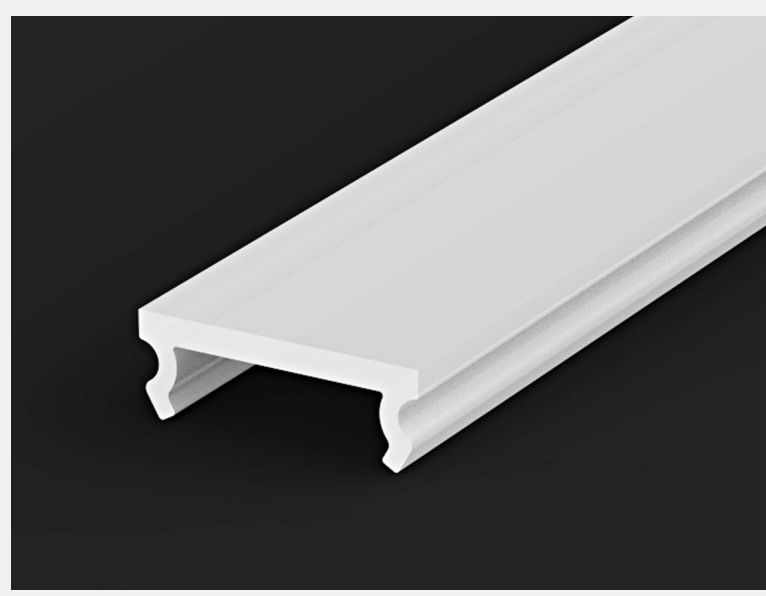

TECH
LIGHT

TECH LIGHT - PROFILE UND ZUBEHÖR

TECH Light – Profilabdeckungen

☐ 98% Transparent
☐ 70% Weiß
☐ 63% Weiß matt
☒ 38% Schwarz
☒ 0% Montageabdeckungen*

C9 ☐ ☐

Schrumpfung von Polycarbonat (PC) um 0,5 %

*Sie dienen zur Montage von verdeckten Profilen (GK); Sie werden zum Schutz der Innenseite des Profils eingesetzt beim Auftragen der Spachtelmasse.

**Weiß 67%

TECH
LIGHT

Wir umgarnen das Naturell des Lichts in noblen Formen. Wir erstellen hochwertige LED-Profile Ihren Wünschen und Bedürfnissen entsprechend.

Kontakt

+48 787 900 413

+48 22 602 22 31

+48 668 572 369

+48 22 602 26 31

Tech-Light Sp. z o.o.

ul. Kresowa 14, 05-462 Duchnów

info@tech-light.com.pl

tech-light.com.pl

B2B-Kooperation

Social Media

tech_light

Tech Light