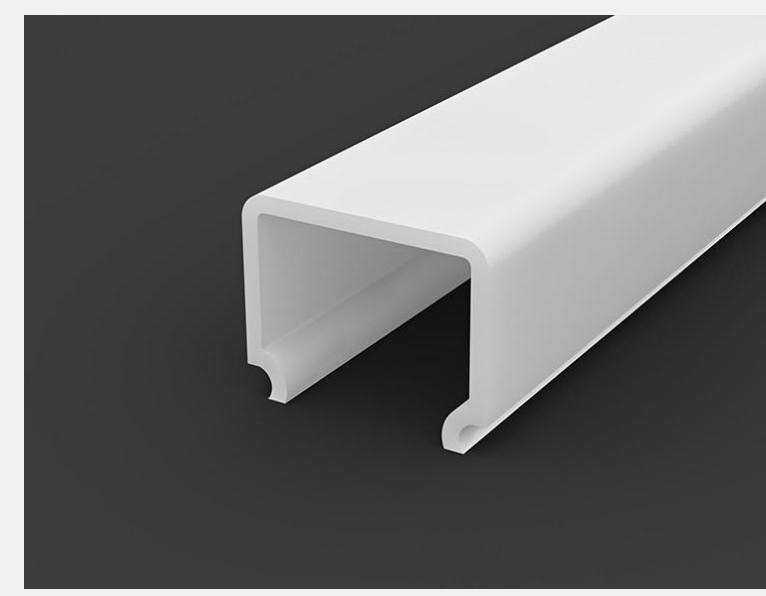

TECH
LIGHT

TECH LIGHT - PROFILE UND ZUBEHÖR

TECH Light – Profilabdeckungen

☐ 98% Transparent
☐ 70% Weiß
☐ 63% Weiß matt
☒ 38% Schwarz
☒ 0% Montageabdeckungen*

C11 ☐ ☐ ☐ ☒

Schrumpfung von Polycarbonat (PC) um 0,5 %

*Sie dienen zur Montage von verdeckten Profilen (GK); Sie werden zum Schutz der Innenseite des Profils eingesetzt beim Auftragen der Spachtelmasse.

**Weiß 67%

TECH
LIGHT

Wir umgarnen das Naturell des Lichts in noblen Formen. Wir erstellen hochwertige LED-Profile Ihren Wünschen und Bedürfnissen entsprechend.

Kontakt

+48 787 900 413

+48 22 602 22 31

+48 668 572 369

+48 22 602 26 31

Tech-Light Sp. z o.o.

ul. Kresowa 14, 05-462 Duchnów

info@tech-light.com.pl

tech-light.com.pl

B2B-Kooperation

Social Media

tech_light

Tech Light