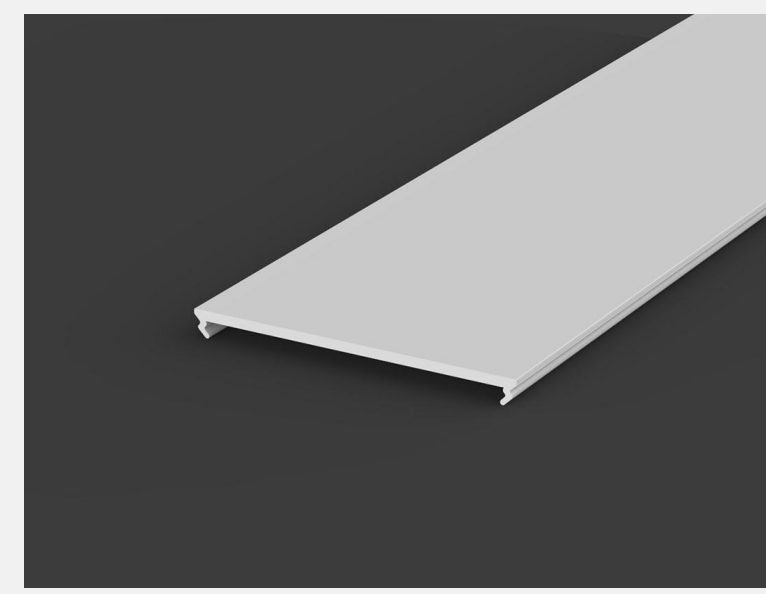

TECH
LIGHT

TECH LIGHT - PROFILE UND ZUBEHÖR

TECH Light – Profilabdeckungen

☐ 98% Transparent
☐ 70% Weiß
☐ 63% Weiß matt
☒ 38% Schwarz
☒ 0% Montageabdeckungen*

C16 ☐ ☐

Schrumpfung von Polycarbonat (PC) um 0,5 %

*Sie dienen zur Montage von verdeckten Profilen (GK); Sie werden zum Schutz der Innenseite des Profils eingesetzt beim Auftragen der Spachtelmasse.

**Weiß 67%

TECH
LIGHT

Wir umgarnen das Naturell des Lichts in noblen Formen. Wir erstellen hochwertige LED-Profile Ihren Wünschen und Bedürfnissen entsprechend.

Kontakt

+48 787 900 413

+48 22 602 22 31

+48 668 572 369

+48 22 602 26 31

Tech-Light Sp. z o.o.

ul. Kresowa 14, 05-462 Duchnów

info@tech-light.com.pl

tech-light.com.pl

B2B-Kooperation

Social Media

tech_light

Tech Light