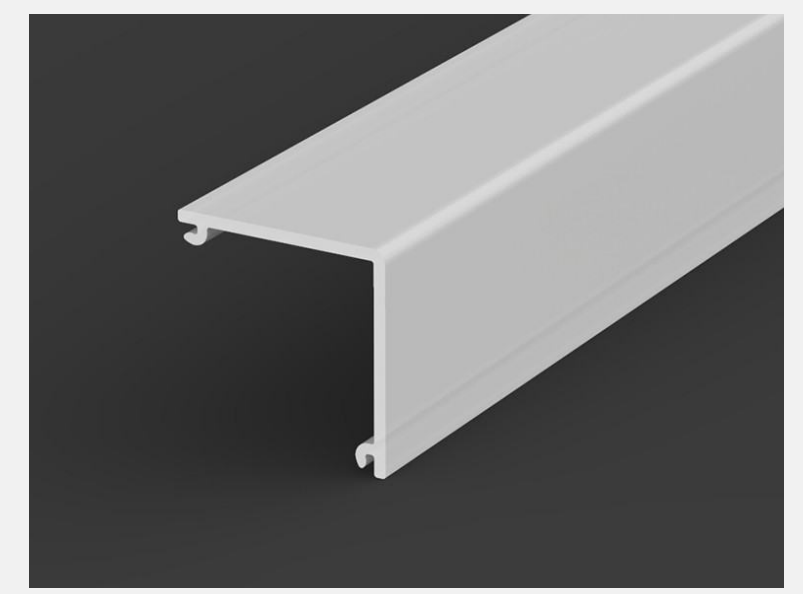

TECH
LIGHT

TECH LIGHT - PROFILE UND ZUBEHÖR

TECH Light – Profilabdeckungen

☐ 98% Transparent
☐ 70% Weiß
☐ 63% Weiß matt
☒ 38% Schwarz
☒ 0% Montageabdeckungen*

C17 ☐ ☐

Schrumpfung von Polycarbonat (PC) um 0,5 %

*Sie dienen zur Montage von verdeckten Profilen (GK); Sie werden zum Schutz der Innenseite des Profils eingesetzt beim Auftragen der Spachtelmasse.

**Weiß 67%

TECH
LIGHT

Wir umgarnen das Naturell des Lichts in noblen Formen. Wir erstellen hochwertige LED-Profile Ihren Wünschen und Bedürfnissen entsprechend.

Kontakt

+48 787 900 413

+48 22 602 22 31

+48 668 572 369

+48 22 602 26 31

Tech-Light Sp. z o.o.

ul. Kresowa 14, 05-462 Duchnów

info@tech-light.com.pl

tech-light.com.pl

B2B-Kooperation

Social Media

tech_light

Tech Light