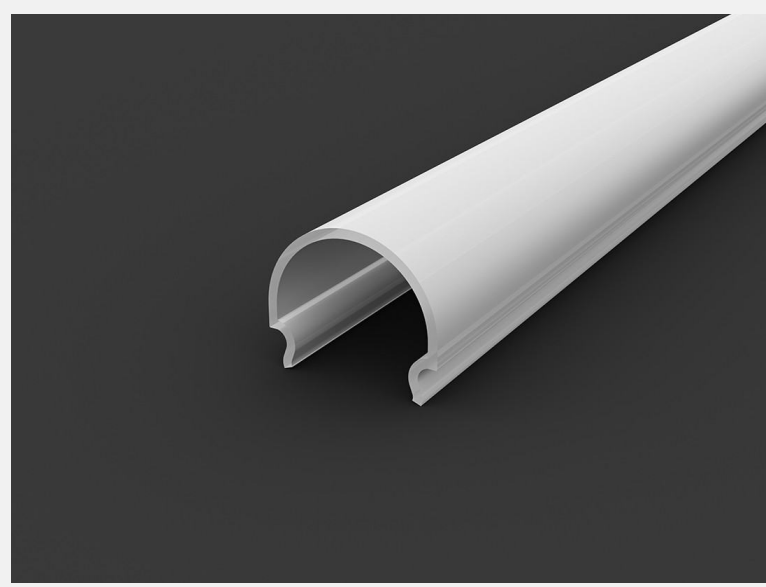

TECH
LIGHT

TECH LIGHT - PROFILE UND ZUBEHÖR

TECH Light – Profilabdeckungen

☐ 98% Transparent
☐ 70% Weiß
☐ 63% Weiß matt
☒ 38% Schwarz
☒ 0% Montageabdeckungen*

C22 ☐

Schrumpfung von Polycarbonat (PC) um 0,5 %

*Sie dienen zur Montage von verdeckten Profilen (GK); Sie werden zum Schutz der Innenseite des Profils eingesetzt beim Auftragen der Spachtelmasse.

**Weiß 67%

TECH
LIGHT

Wir umgarnen das Naturell des Lichts in noblen Formen. Wir erstellen hochwertige LED-Profile Ihren Wünschen und Bedürfnissen entsprechend.

Kontakt

+48 787 900 413

+48 22 602 22 31

+48 668 572 369

+48 22 602 26 31

Tech-Light Sp. z o.o.

ul. Kresowa 14, 05-462 Duchnów

info@tech-light.com.pl

tech-light.com.pl

B2B-Kooperation

Social Media

tech_light

Tech Light