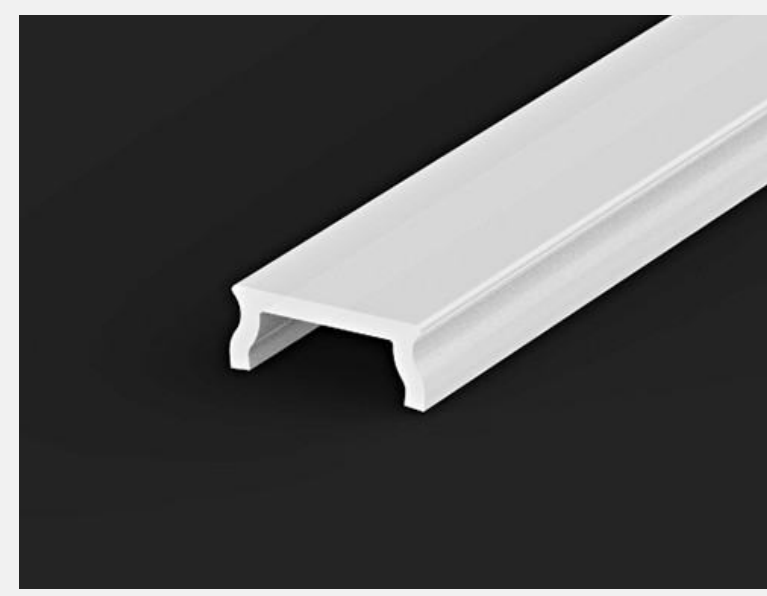

TECH
LIGHT

TECH LIGHT - PROFILE UND ZUBEHÖR

TECH Light – Profilabdeckungen

☐ 98% Transparent
☐ 70% Weiß
☐ 63% Weiß matt
☒ 38% Schwarz
☒ 0% Montageabdeckungen*

C10 ☐ ☐

Schrumpfung von Polycarbonat (PC) um 0,5 %

*Sie dienen zur Montage von verdeckten Profilen (GK); Sie werden zum Schutz der Innenseite des Profils eingesetzt beim Auftragen der Spachtelmasse.

**Weiß 67%

TECH
LIGHT

Wir umgarnen das Naturell des Lichts in noblen Formen. Wir erstellen hochwertige LED-Profile Ihren Wünschen und Bedürfnissen entsprechend.

Kontakt

+48 787 900 413

+48 22 602 22 31

+48 668 572 369

+48 22 602 26 31

Tech-Light Sp. z o.o.

ul. Kresowa 14, 05-462 Duchnów

info@tech-light.com.pl

tech-light.com.pl

B2B-Kooperation

Social Media

tech_light

Tech Light