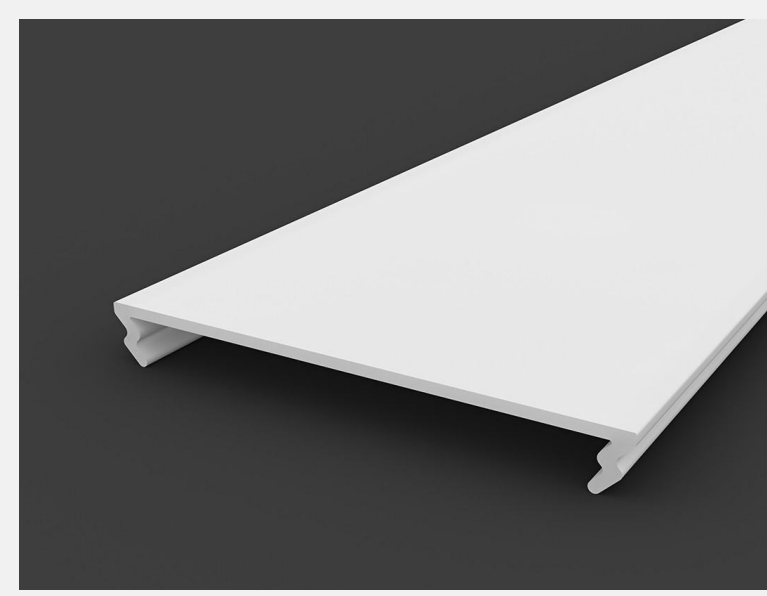

## TECH Light – Profilabdeckungen

98% Transparent  
  70% Weiß  
  63% Weiß matt  
  38% Schwarz  
  0% Montageabdeckungen\*

C0

C1

C2

C4

C5   \*\*

C6

Schrumpfung von Polycarbonat (PC) um 0,5 %

\*Sie dienen zur Montage von verdeckten Profilen (GK); Sie werden zum Schutz der Innenseite des Profils eingesetzt beim Auftragen der Spachtelmasse.

\*\*Weiß 67%