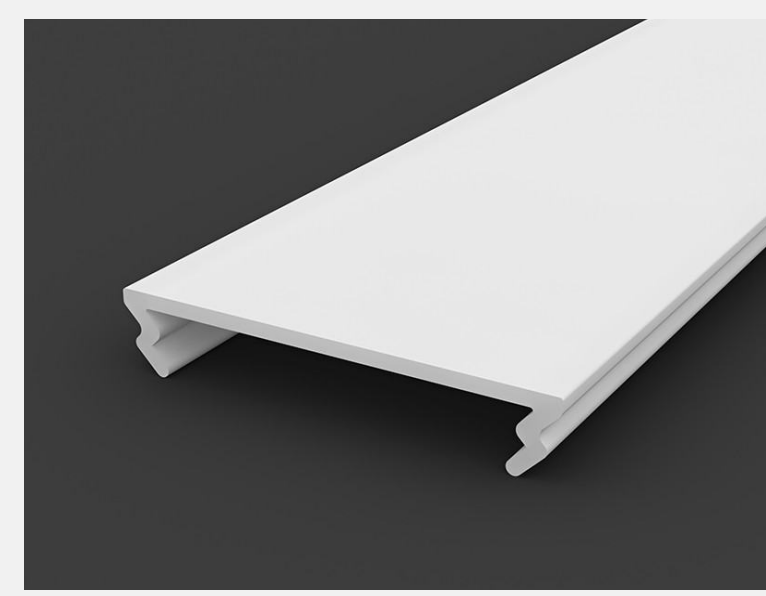

## TECH Light – Profilabdeckungen

98% Transparent  
  70% Weiß  
  63% Weiß matt  
  38% Schwarz  
  0% Montageabdeckungen\*

C0

C1

C2

C4

C5   \*\*

C6

Schrumpfung von Polycarbonat (PC) um 0,5 %

\*Sie dienen zur Montage von verdeckten Profilen (GK); Sie werden zum Schutz der Innenseite des Profils eingesetzt beim Auftragen der Spachtelmasse.

\*\*Weiß 67%