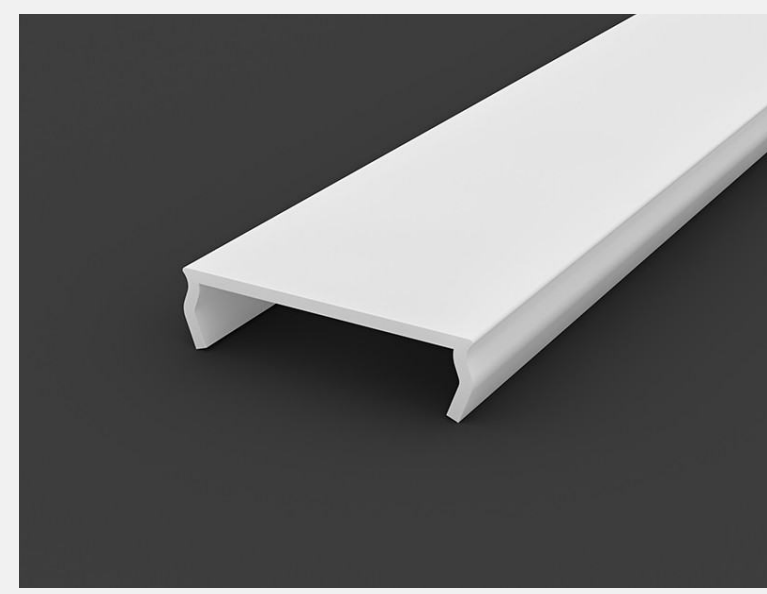

TECH
LIGHT

TECH LIGHT - PROFILE UND ZUBEHÖR

TECH Light – Profilabdeckungen

☐ 98% Transparent
☐ 70% Weiß
☐ 63% Weiß matt
☒ 38% Schwarz
☒ 0% Montageabdeckungen*

C15 ☐ ☐ ☐ ☒

Schrumpfung von Polycarbonat (PC) um 0,5 %

*Sie dienen zur Montage von verdeckten Profilen (GK); Sie werden zum Schutz der Innenseite des Profils eingesetzt beim Auftragen der Spachtelmasse.

**Weiß 67%

TECH
LIGHT

Wir umgarnen das Naturell des Lichts in noblen Formen. Wir erstellen hochwertige LED-Profile Ihren Wünschen und Bedürfnissen entsprechend.

Kontakt

+48 787 900 413

+48 22 602 22 31

+48 668 572 369

+48 22 602 26 31

Tech-Light Sp. z o.o.

ul. Kresowa 14, 05-462 Duchnów

info@tech-light.com.pl

tech-light.com.pl

B2B-Kooperation

Social Media

tech_light

Tech Light