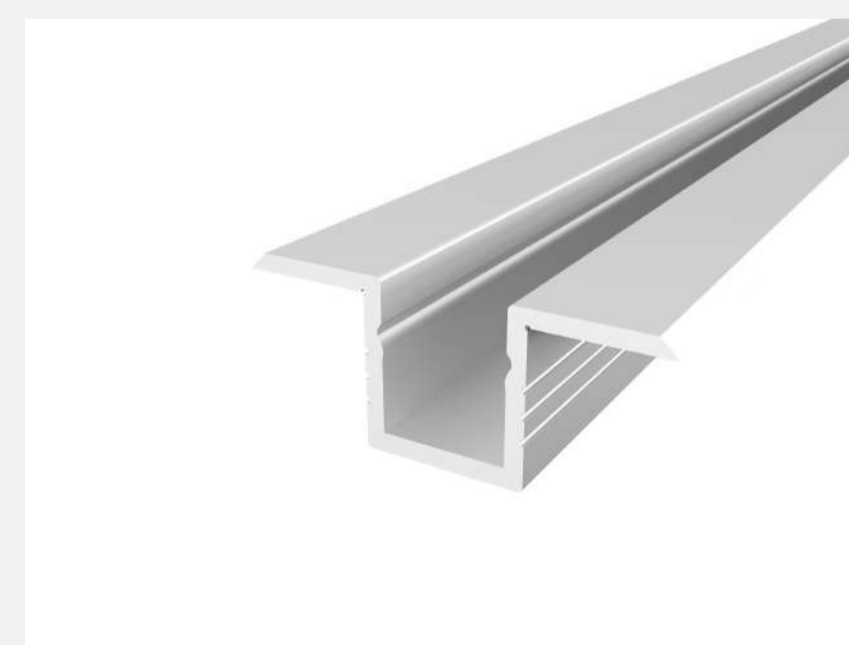

P 6-4

Kontakt

+48 22 602 22 31

+48 22 602 26 31

+48 668 572 369

+48 787 900 413

Tech-Light Sp. z o.o.

ul. Kresowa 14, 05-462 Duchnów

info@tech-light.com.pl

tech-light.com.pl

Współpraca B2B

Social Media

tech_light

Tech Light