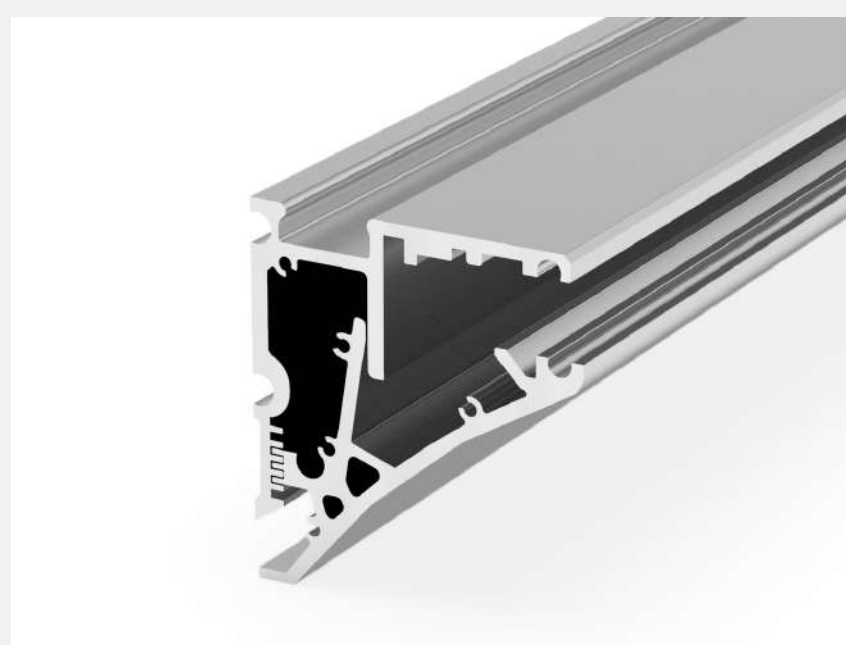

PROFILE STANDARDOWE

Rozwiązania PREMIUM w zasięgu Twojej ręki

NOWOŚCI

TECH LIGHT - PROFILE LED

LINIA WYKOŃCZENIA SZYBOWEGO

PROFILE

P 10-1

P 10-3