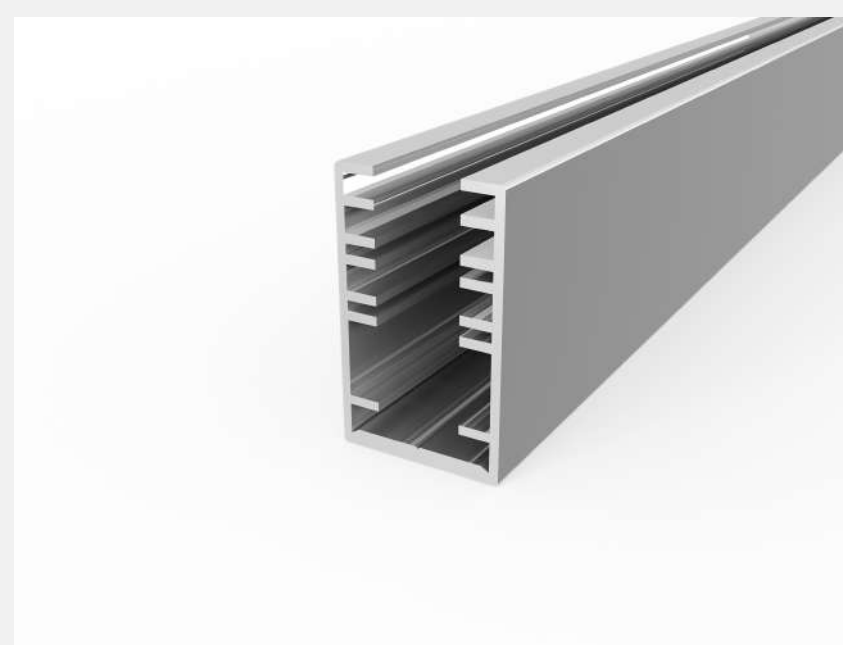

PROFILE STANDARDOWE

Rozwiązania PREMIUM w zasięgu Twojej ręki

NOWOŚCI

TECH LIGHT - PROFILE LED

LINIA WYKOŃCZENIA SZYBOWEGO

PROFILE

P 10-1

P 10-3