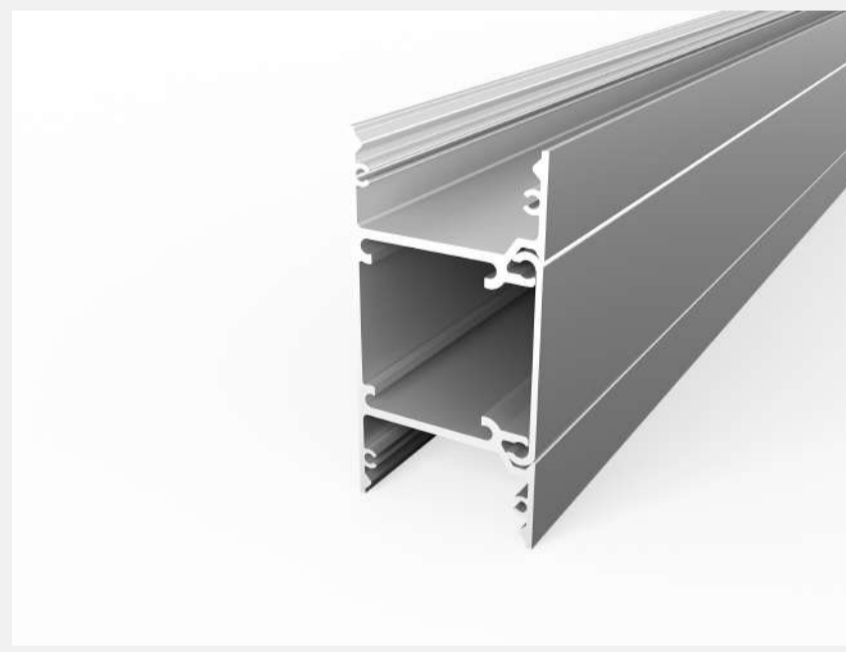

PROFILE STANDARDOWE

Rozwiązania PREMIUM w zasięgu Twojej ręki

NOWOŚCI

TECH LIGHT - PROFILE LED

LINIA ŚWIATŁA ODBITEGO

PROFILE

P 22-10

Kontakt

- +48 22 602 22 31
- +48 22 602 26 31
- +48 668 572 369
- +48 787 900 413

Tech-Light Sp. z o.o.

ul. Kresowa 14, 05-462 Duchnow
info@tech-light.com.pl
tech-light.com.pl
Współpraca B2B

Social Media

- tech_light
- Tech Light