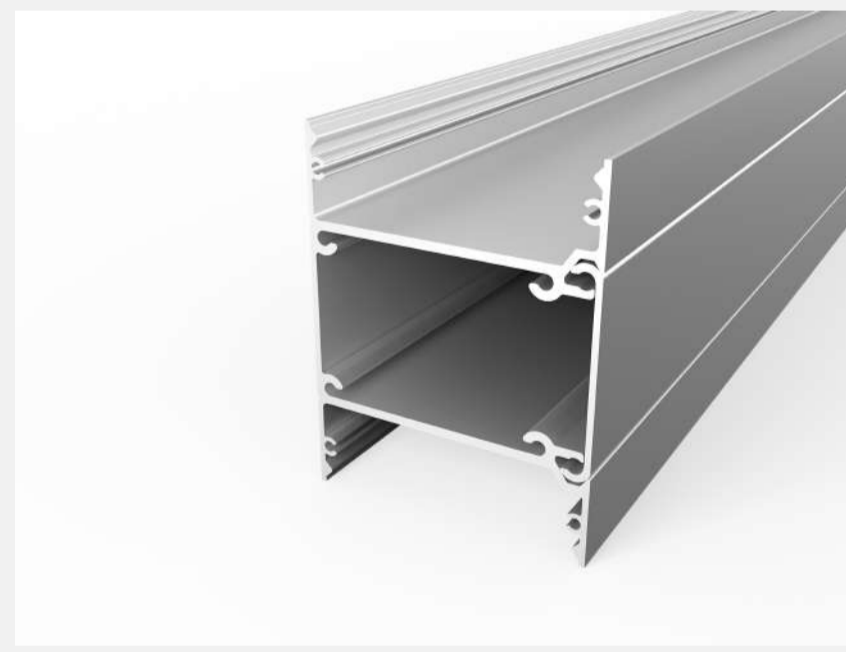

PROFILE STANDARDOWE

Rozwiązania PREMIUM w zasięgu Twojej ręki

NOWOŚCI

TECH LIGHT - PROFILE LED

LINIA ŚWIATŁA ODBITEGO

PROFILE

P 23-10

Kontakt

- +48 22 602 22 31
- +48 22 602 26 31
- +48 668 572 369
- +48 787 900 413

Tech-Light Sp. z o.o.

ul. Kresowa 14, 05-462 Duchnow
info@tech-light.com.pl
tech-light.com.pl
Współpraca B2B

Social Media

- tech_light
- Tech Light