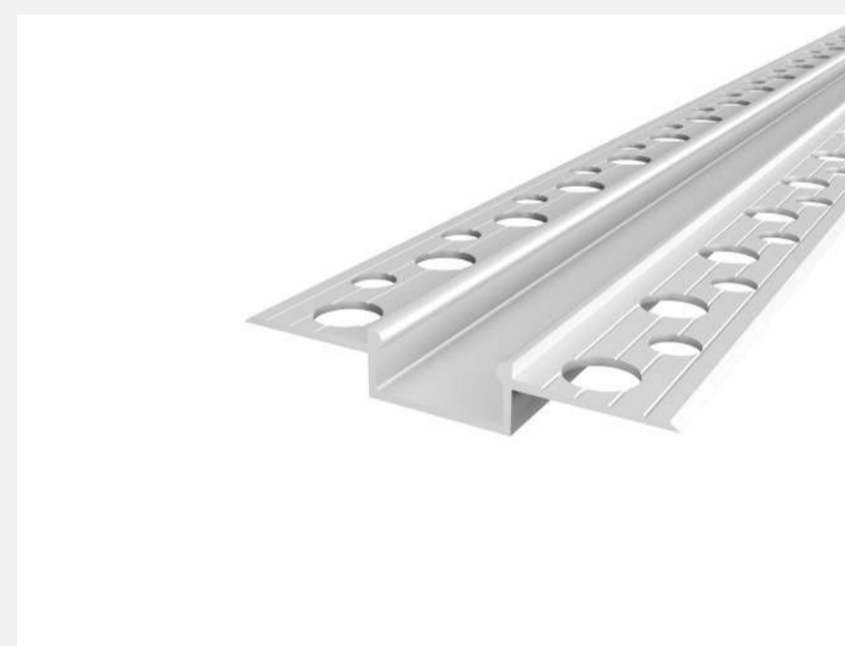

TECH  
LIGHT

PROFILE GIPS KARTON

# Rozwiązania PREMIUM w zasięgu Twojej ręki

NOWOŚCI

TECH LIGHT - PROFILE LED

## PROFILE

GK 4-1

GK 4-2

GK 6-3

GK 14-3

GK 18-3

GK 22-7

GK 23-7

GK 27-7

TECH  
LIGHT

Piękno światła zamykamy w najpiękniejszych formach. Tworzymy najwyższej jakości profile LED dostosowane do indywidualnych potrzeb.