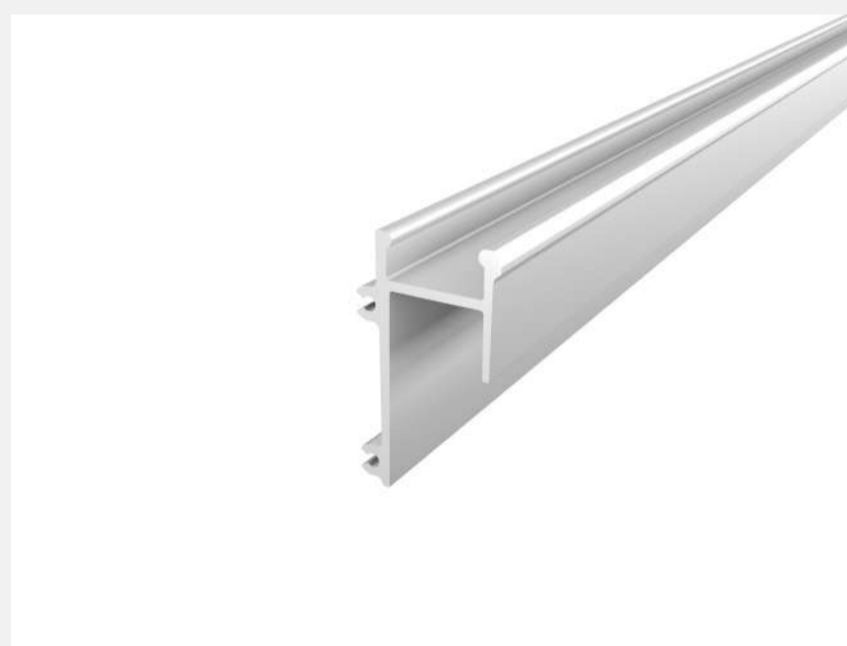

TECH
LIGHT

PROFILE GIPS KARTON

Rozwiązania PREMIUM w zasięgu Twojej ręki

NOWOŚCI

TECH LIGHT - PROFILE LED

PROFILE

GK 4-2

TECH
LIGHT

Piękno światła zamykamy w najpiękniejszych formach. Tworzymy najwyższej jakości profile LED dostosowane do indywidualnych potrzeb.

Kontakt

+48 22 602 22 31
+48 22 602 26 31
+48 668 572 369
+48 787 900 413

Tech-Light Sp. z o.o.

ul. Kresowa 14, 05-462 Duchnów
info@tech-light.com.pl
tech-light.com.pl
Współpraca B2B

Social Media

tech_light

Tech Light