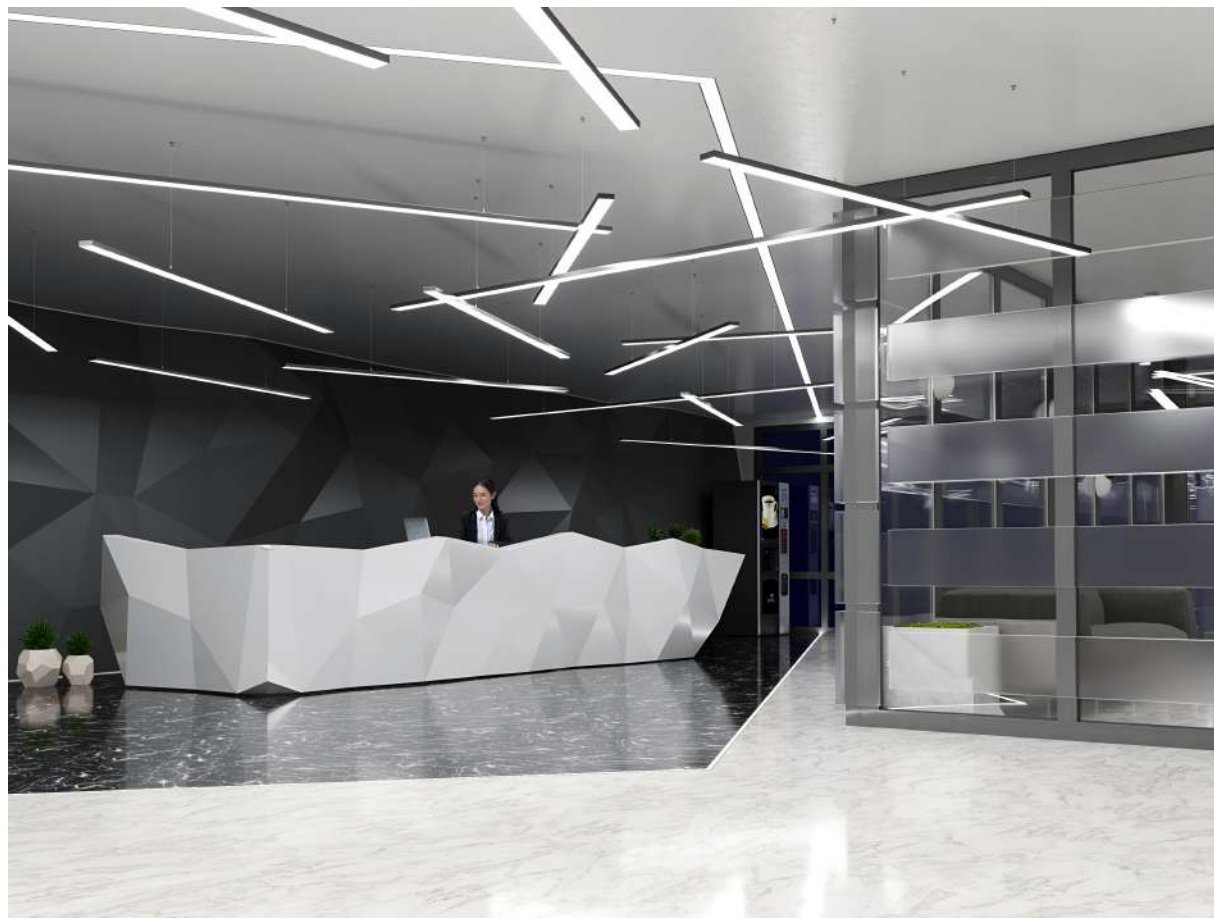

TECH
LIGHT

PROFILE ARCHITEKTONICZNE

Rozwiązania PREMIUM w zasięgu Twojej ręki

NOWOŚCI

TECH LIGHT - PROFILE LED

PROFILE

P 27-1

P 27-2

P 27-3

P 27-7

MASKOWNICA
ALUMINIOWA C6

MASKOWNICA
ALUMINIOWA C7

TECH
LIGHT

Piękno światła zamykamy w najpiękniejszych formach. Tworzymy najwyższej jakości profile LED dostosowane do indywidualnych potrzeb.