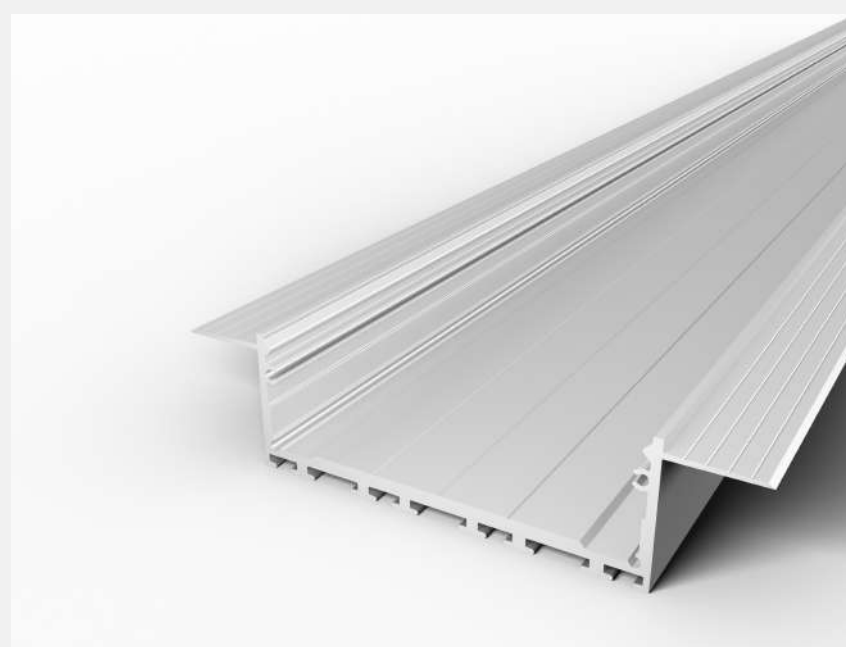

TECH
LIGHT

PROFILE ARCHITEKTONICZNE

Rozwiązania PREMIUM w zasięgu Twojej ręki

NOWOŚCI

TECH LIGHT - PROFILE LED

PROFILE

P 27-1

P 27-2

P 27-3

P 27-7

MASKOWNICA
ALUMINIOWA C6

MASKOWNICA
ALUMINIOWA C7

TECH
LIGHT

Piękno światła zamykamy w najpiękniejszych formach. Tworzymy najwyższej jakości profile LED dostosowane do indywidualnych potrzeb.