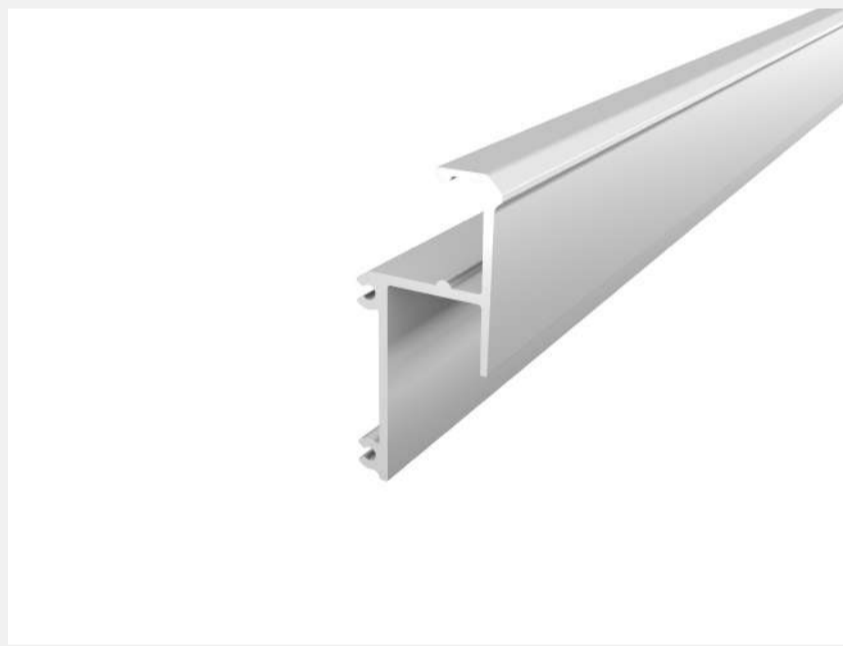

TECH
LIGHT

GIPSKARTON-PROFILE

Premiumstandard in Deiner Reichweite

NEU

TECH LIGHT - LED-PROFILE

LED Profile

GK 4-1

GK 4-2

GK 6-3

GK 14-3

GK 18-3

GK 22-7

GK 23-7

GK 27-7

TECH
LIGHT

Wir umgarnen das Naturell des Lichts in noblen Formen. Wir erstellen hochwertige LED-Profile Ihren Wünschen und Bedürfnissen entsprechend.