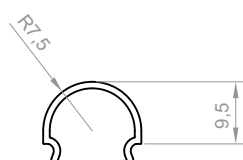

DŁUGOŚCI

1000 mm
2000 mm
3000 mm
4000-6000 mm (na zamówienie)

RYСУNEK TECHNICZNY Z WYMIARAMI

INSTRUKCJA MONTAŻU

OSŁONKI (WCISKANE NA KLIK)

C1

C4

C11

C13

C22

ZASŁEPKI

zaślepki tworzywowe P8-1+C1/C4

MONTAŻ

mocowanie boczne

P8-1