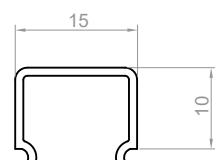

DŁUGOŚCI

1000 mm
2000 mm
3000 mm
4000-6000 mm (na zamówienie)

RYСУNEK TECHNICZNY Z WYMIARAMI

INSTRUKCJA MONTAŻU

OSŁONKI (WCISKANE NA KLIK)

C1

C4

C11

C13

C22

ZASŁEPKI

zaślepki tworzywowe P8-1+C1/C4

MONTAŻ

mocowanie boczne

P8-1