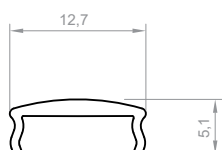

DŁUGOŚCI

1000 mm
2000 mm
3000 mm
4000-6000 mm (na zamówienie)

RYСУNEK TECHNICZNY Z WYMIARAMI

INSTRUKCJA MONTAŻU

OSŁONKI (WCISKANE NA KLIK)

C1

C4

C11