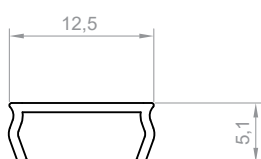

P8-1

Kod produktu: 868102
Kod EAN: 5904996207366

TYP PROFILU

drążkowy

SZEROKOŚĆ TAŚMY LED

do 12 mm

WERSJE KOLORYSTYCZNE

srebrny anodowany
biały lakierowany
czarny lakierowany
graft lakierowany
inne na zamówienie

DŁUGOŚCI

1000 mm
2000 mm
3000 mm
4000-6000 mm (na zamówienie)

RYСУNEK TECHNICZNY Z WYMIARAMI

INSTRUKCJA MONTAŻU

OSŁONKI (WCISKANE NA KLIK)

C1

C4

C11

C13

C22

ZASŁEPKI

zaślepki tworzywowe P8-1+C1/C4

MONTAŻ

mocowanie boczne