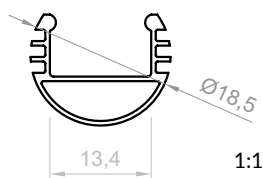

P8-1

Kod produktu: 868102
Kod EAN: 5904996207366

TYP PROFILU

drążkowy

SZEROKOŚĆ TAŚMY LED

do 12 mm

WERSJE KOLORYSTYCZNE

srebrny anodowany
biały lakierowany
czarny lakierowany
graft lakierowany
inne na zamówienie

DŁUGOŚCI

1000 mm
2000 mm
3000 mm
4000-6000 mm (na zamówienie)

RYСУNEK TECHNICZNY Z WYMIARAMI

INSTRUKCJA MONTAŻU

OSŁONKI (WCISKANE NA KLIK)

C1

C4

C11