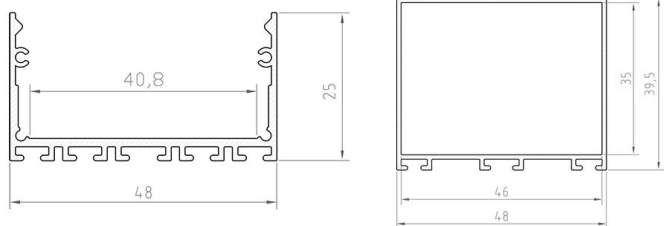

P23-3+P23-4

TYP PROFILU

architektoniczny

SZEROKOŚĆ TAŚMY LED

do 5x8 mm
do 4x10 mm
do 3x12 mm

WERSJE KOLORYSTYCZNE

srebrny anodowany
biały lakierowany
czarny lakierowany
surowe aluminium
inne na zamówienie

DŁUGOŚCI

1000 mm
2000 mm
3000 mm
4000-6000 mm
(na zamówienie)

RYСУNEK TECHNICZNY Z WYMIARAMI

INSTRUKCJA MONTAŻU

AKCESORIA

OSŁONKI (WCISKANE NA KLIK)

C6 transparentna

C6 mleczna

ZASŁEPKI

zawiesia linkowe

śruba mocująca do
zawiesi linkowych

łącnik prosty

łącnik kątowy 120 stopni

łącnik poprzeczny kątowy

taśma montażowa TESA

P23-3+P23-4