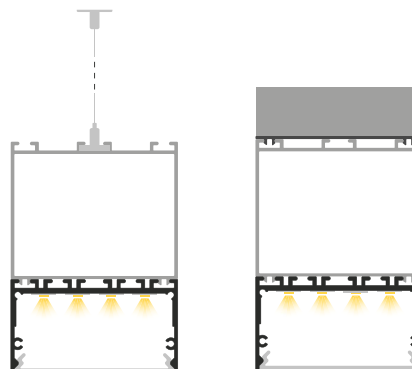

P23-3+P23-4

TYP PROFILU

architektoniczny

SZEROKOŚĆ TAŚMY LED

do 5x8 mm
do 4x10 mm
do 3x12 mm

WERSJE KOLORYSTYCZNE

srebrny anodowany
biały lakierowany
czarny lakierowany
surowe aluminium
inne na zamówienie

DŁUGOŚCI

1000 mm
2000 mm
3000 mm
4000-6000 mm
(na zamówienie)

RYСУNEK TECHNICZNY Z WYMIARAMI

INSTRUKCJA MONTAŻU

AKCESORIA

OSŁONKI (WCISKANE NA KLIK)

C6 transparentna

C6 mleczna

ZASŁEPKI

zawiesia linkowe

śruba mocująca do
zawiesi linkowych

łącnik prosty

łącnik kątowy 120 stopni

łącnik poprzeczny kątowy

taśma montażowa TESA

P23-3+P23-4