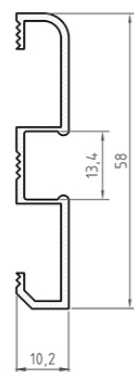

## SZEROKOŚĆ TAŚMY LED

do 12 mm

## DŁUGOŚCI

1000 mm  
2000 mm  
3000 mm  
4000-6000 mm  
(na zamówienie)

### RYСУNEK TECHNICZNY Z WYMIARAMI